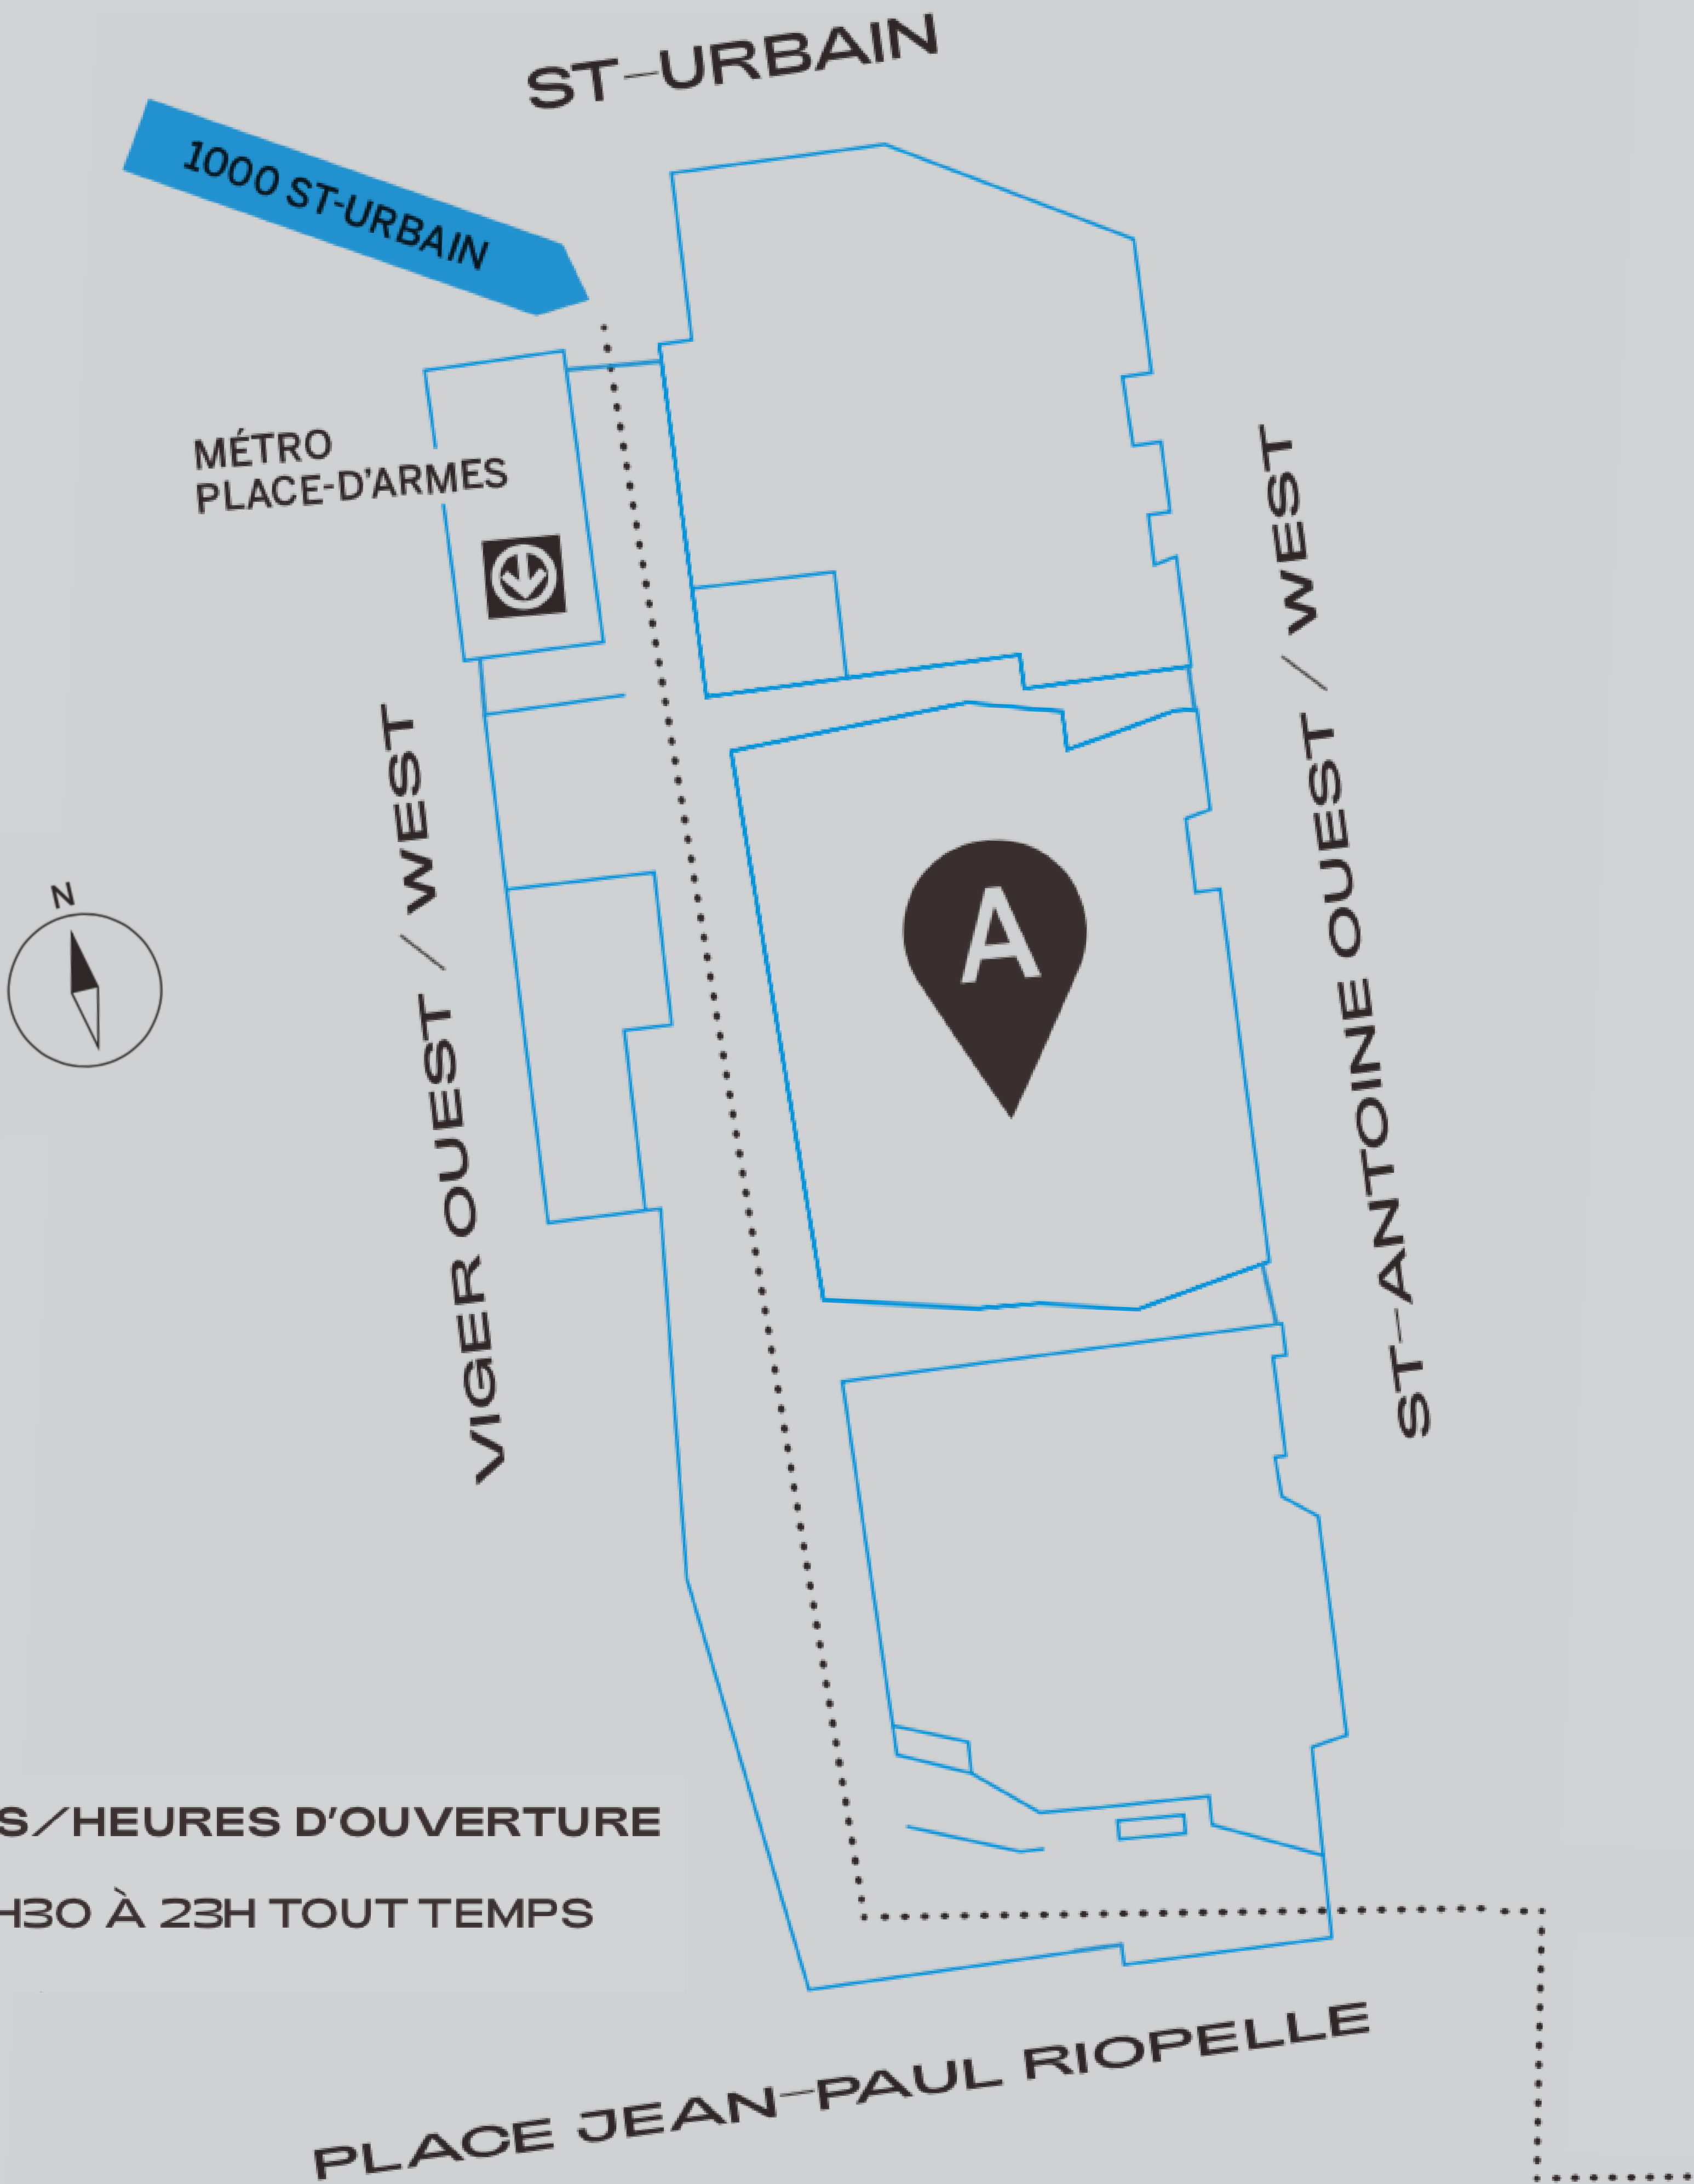

**A — PALAIS DES CONGRÈS  
DE MONTRÉAL**

Kitoko Diva, Ryan Brown, Monica Muñoz Cid,  
Katherine Melançon, Caroline Monnet,

**ACCÈS / HEURES D'OUVERTURE**

**A — 5H30 À 23H TOUT TEMPS**

## B — CENTRE DE COMMERCE MONDIAL DE MONTRÉAL

Martin Le Chevallier, François Couture,  
Juan Fontanive, Philippe-Aubert Gauthier  
& Tanya St-Pierre.

ACCÈS / HEURES D'OUVERTURE

**B** — 8H À 17H LUN-VEN,  
FERMÉ SAM / DIM

## C — PLACE VICTORIA

Roberto Santaguida, Cinzia Campolese,  
Annie Briard, Bertrand Planes, Kitoko Diva,  
Julio Barrita, Pascale Leblanc-Lavigne.

 MÉTRO  
SQUARE-VICTORIA-OACI

SQUARE VICTORIA

800 SQUARE VICTORIA

ACCÈS / HEURES D'OUVERTURE

 — 8H À 17H LUN-VEN,  
FERMÉ SAM / DIM